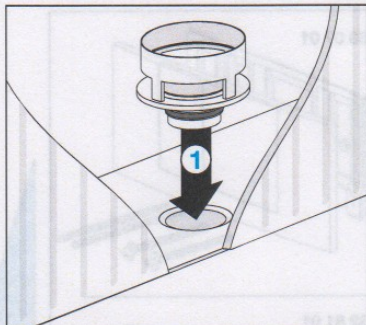

FRIABLOC®

FRIAPLAN®

WIMO

Art. 33 08 01 (Art. 32 12 00 + Art. 32 81 01 + Art. 33 07 01)

EM.A31.14..0500 · I/13

FRIABLOC® FRIAPLAN® WIMO

FRIATEC Aktiengesellschaft
 Division Gebäudetechnik / Building Services
 Steinzeugstraße 50 · 68229 Mannheim
 Tel. +49 621 486-1914 · Fax +49 621 486-1902
 www.friatec.de · info-gebaeudetechnik@friatec.de