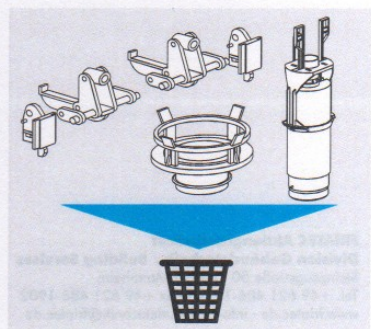

FRIABLOC®

FRIAPLAN®

WIMO

Art. 33 08 01 (Art. 32 12 00 + Art. 32 81 01 + Art. 33 07 01)

EM.A31.14..0500 · I/13

FRIABLOC® FRIAPLAN® WIMO

FRIATEC Aktiengesellschaft
 Division Gebäudetechnik / Building Services
 Steinzeugstraße 50 · 68229 Mannheim
 Tel. +49 621 486-1914 · Fax +49 621 486-1902
 www.friatec.de · info-gebaeudetechnik@friatec.de