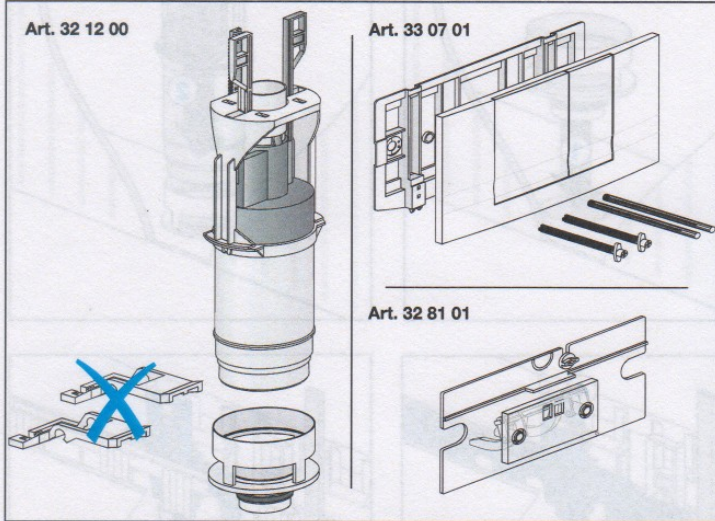

FRIABLOC®

FRIAPLAN®

WIMO

Art. 33 08 01 (Art. 32 12 00 + Art. 32 81 01 + Art. 33 07 01)

EM.A31.14..0500 · I/13

FRIABLOC® FRIAPLAN® WIMO

FRIATEC Aktiengesellschaft
 Division Gebäudetechnik / Building Services
 Steinzeugstraße 50 · 68229 Mannheim
 Tel. +49 621 486-1914 · Fax +49 621 486-1902
 www.friatec.de · info-gebaeudetechnik@friatec.de