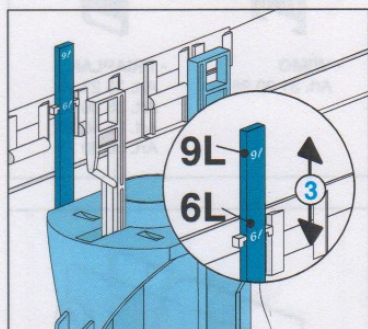

FRIABLOC®

FRIAPLAN®

WIMO

Art. 33 08 01 (Art. 32 12 00 + Art. 32 81 01 + Art. 33 07 01)

EM.A31.14..0500 · I/13

FRIABLOC® FRIAPLAN® WIMO

FRIATEC Aktiengesellschaft
 Division Gebäudetechnik / Building Services
 Steinzeugstraße 50 · 68229 Mannheim
 Tel. +49 621 486-1914 · Fax +49 621 486-1902
 www.friatec.de · info-gebaeudetechnik@friatec.de