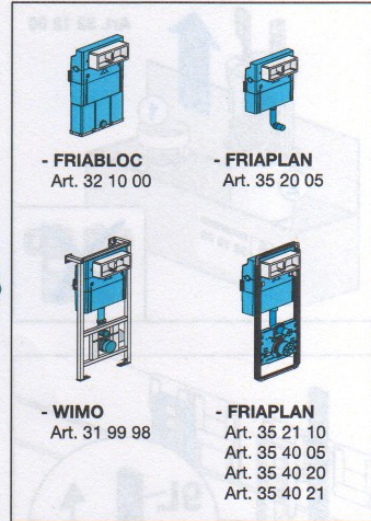

FRIABLOC®

FRIAPLAN®

WIMO

Art. 33 08 01 (Art. 32 12 00 + Art. 32 81 01 + Art. 33 07 01)

EM.A31.14..0500 · I/13

FRIABLOC® FRIAPLAN® WIMO

FRIATEC Aktiengesellschaft
 Division Gebäudetechnik / Building Services
 Steinzeugstraße 50 · 68229 Mannheim
 Tel. +49 621 486-1914 · Fax +49 621 486-1902
 www.friatec.de · info-gebaeudetechnik@friatec.de