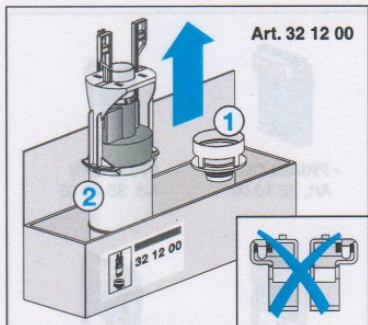

FRIABLOC®

FRIAPLAN®

WIMO

Art. 33 08 01 (Art. 32 12 00 + Art. 32 81 01 + Art. 33 07 01)

EM.A31.14..0500 · I/13

FRIABLOC® FRIAPLAN® WIMO

FRIATEC Aktiengesellschaft
 Division Gebäudetechnik / Building Services
 Steinzeugstraße 50 · 68229 Mannheim
 Tel. +49 621 486-1914 · Fax +49 621 486-1902
 www.friatec.de · info-gebaeudetechnik@friatec.de